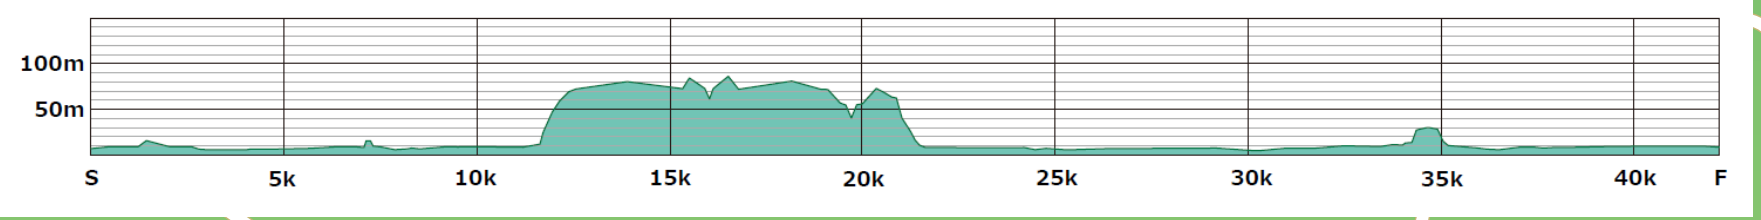

スタート/フィニッシュ地点  
(平和公園  
長崎市営陸上競技場前)

平和祈念像

原子爆弾落下中心地碑

平和公園エリア

高低差図

浦上川線エリア

40km

立神・飽の浦エリア