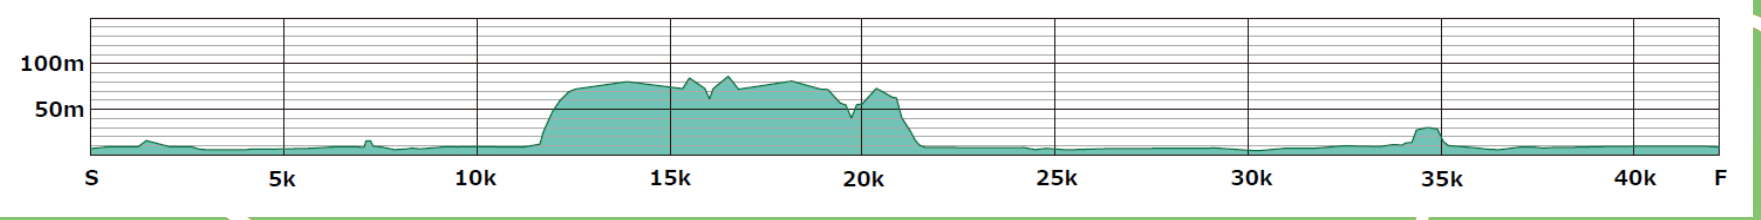

起點/終點  
(和平公園市営田徑場周邊)

和平祈念像

原子爆弾落下中心地碑

和平公園區域

高低圖

浦上川線區域

40km

立神・飽之浦區域

20km

長崎站周邊  
再開發區域

大浦海岸區域

戸町・小倉・女神・  
神之島區域

10km

※おおよその距離の目安です。